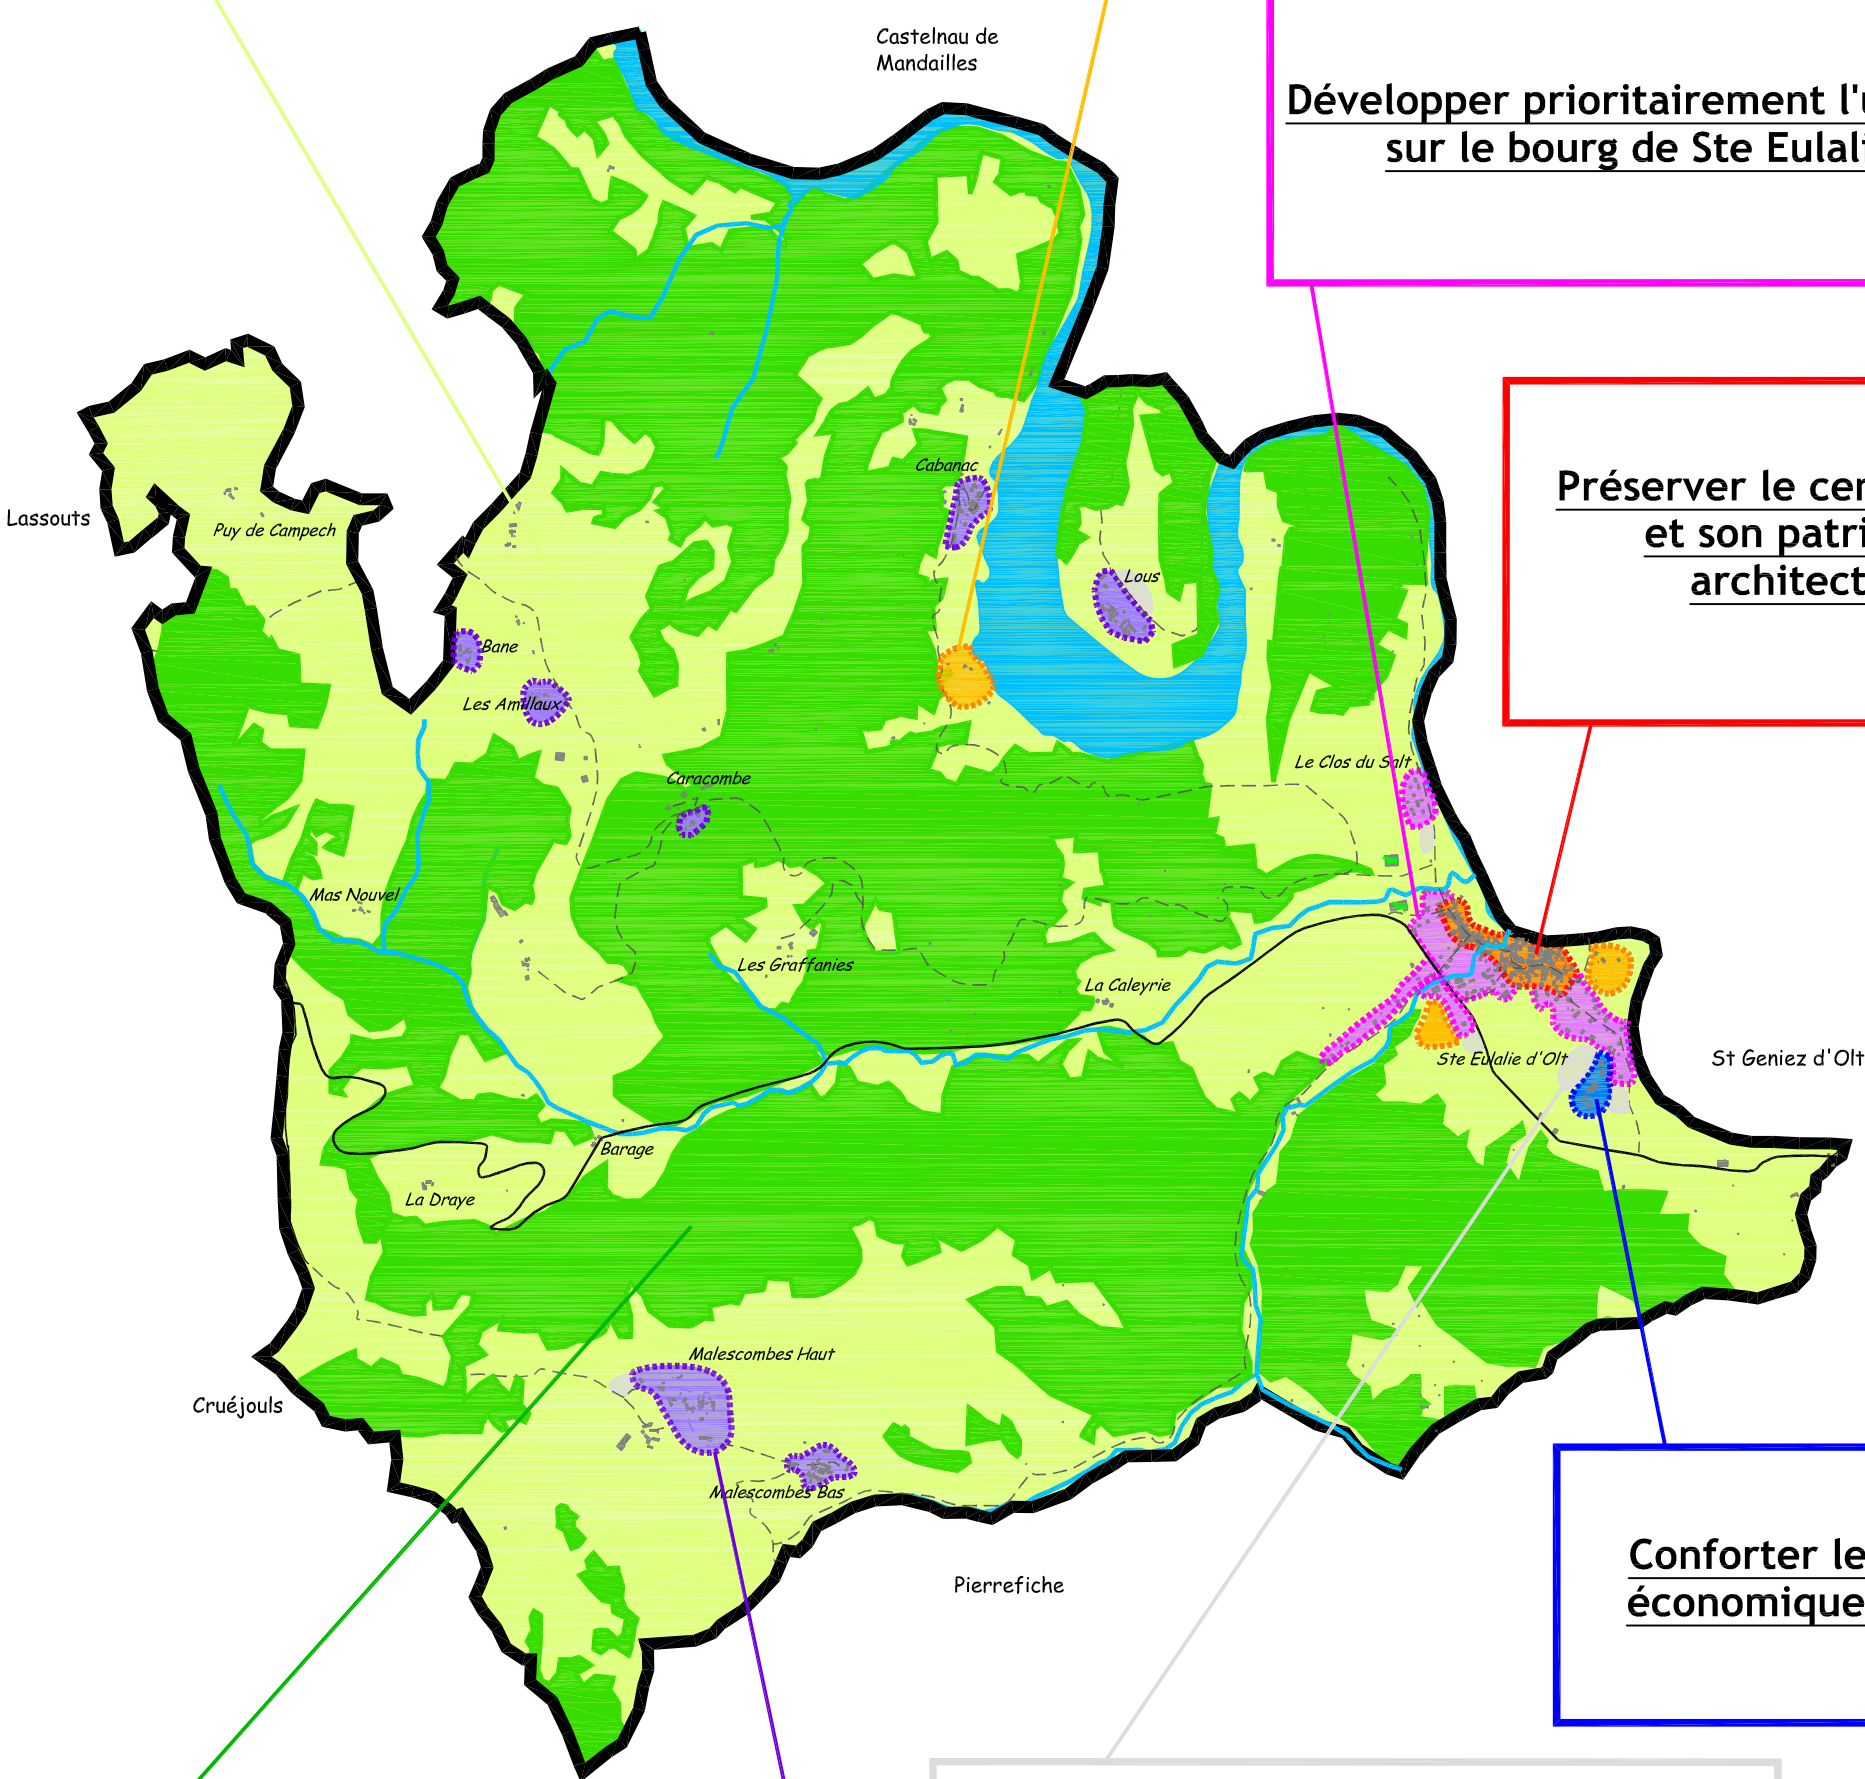

Préserver l'activité agricole

Conforter les activités de tourisme

Développer prioritairement l'urbanisation sur le bourg de Ste Eulalie d'Olt

Préserver le centre ancien et son patrimoine architectural

Conforter le tissu économique local

Assurer le développement urbain du village et des hameaux équipés

Préserver les espaces naturels et les paysages

Préserver les hameaux par une urbanisation limitée

ECHELLE : 1/25000